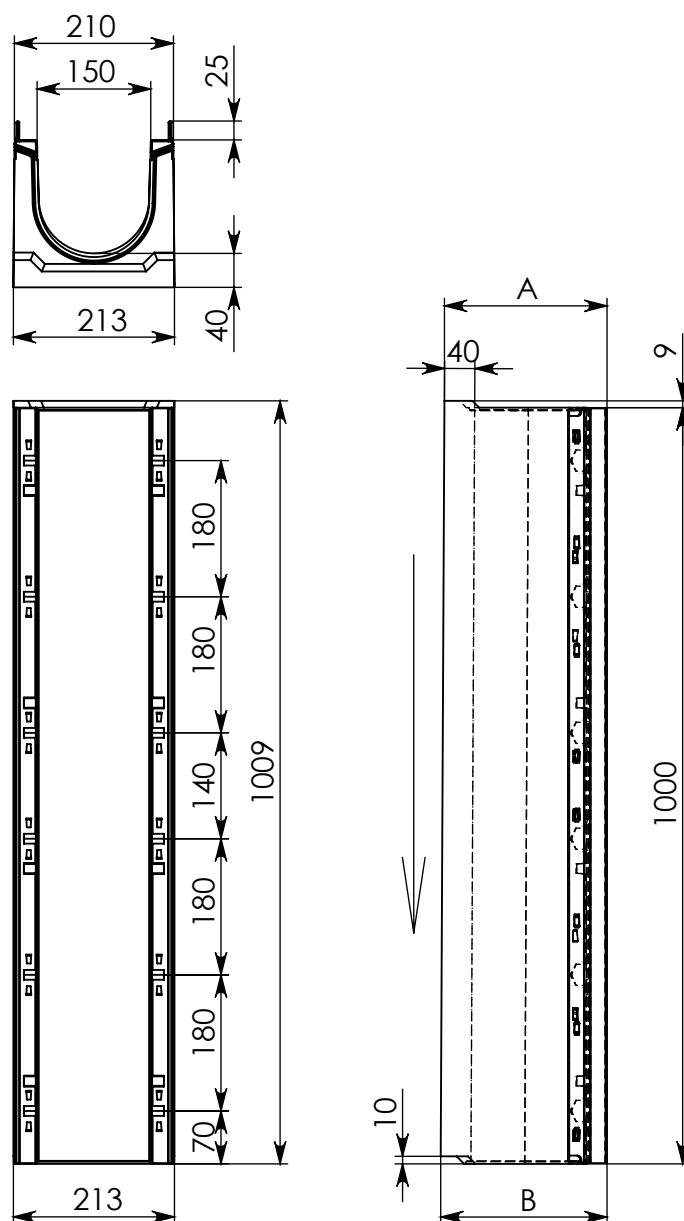

Арт. 14676-14685
 ВГУ-Z универсальный DN 100, №1-10
 с оцинкованной насадкой, 0,5% уклон.

Артикул	A	B
Арт. 14676	215	220
Арт. 14677	220	225
Арт. 14678	225	230
Арт. 14679	230	235
Арт. 14680	235	240
Арт. 14681	240	245
Арт. 14682	245	250
Арт. 14683	250	255
Арт. 14684	255	260
Арт. 14685	260	265