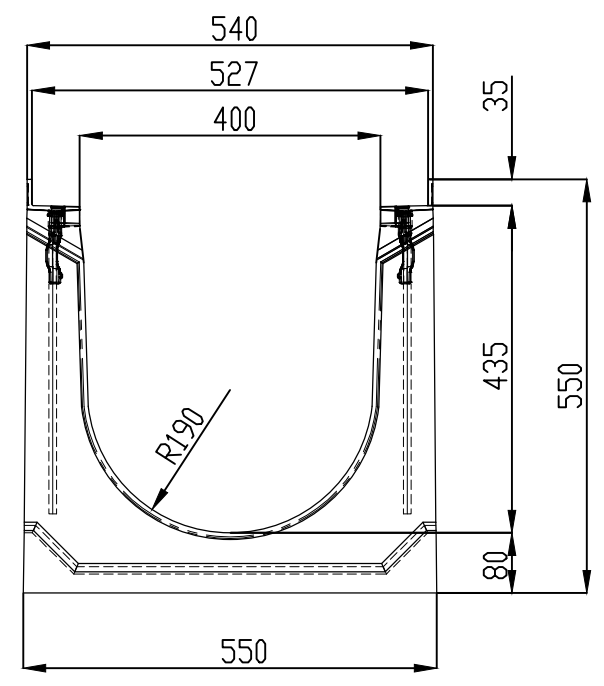

Справ. №

Подп. и дата	Подп. и дата
Изм. № подл.	Изм. № подл.
Интв. № дубл.	Интв. № дубл.
Взам. инв. №	Взам. инв. №

Изм.	Лист	№ докум.	Подп.	Дата
Разраб.				
Пров.				
Т. контр.				
И. контр.				
УТВ.				

Арт.40740164

Лит.	Масса	Масштаб
	279	1:10
Лист 1	Листов 1	
BGM Массивный лоток DN 400, No.20-0 без уклона кл.А В С D E F.		
GIDROLICA www.gidrolica.ru т:+7(495)221-50-19 +7(495)221-60-66