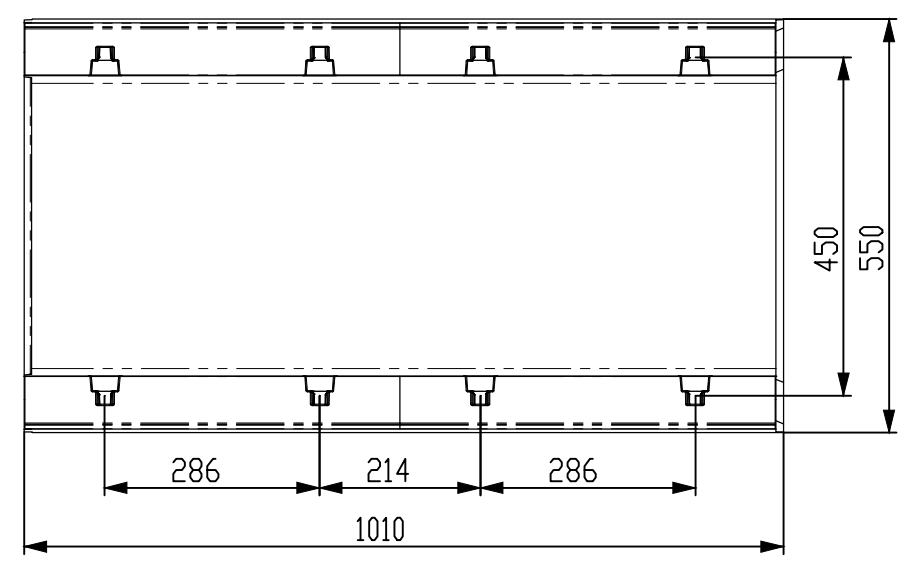

Подп. и дата	Подп. и дата
Изм. № подл.	Изм. № подл.
Интв. № дубл.	Интв. № дубл.
Взам. инв. №	Взам. инв. №