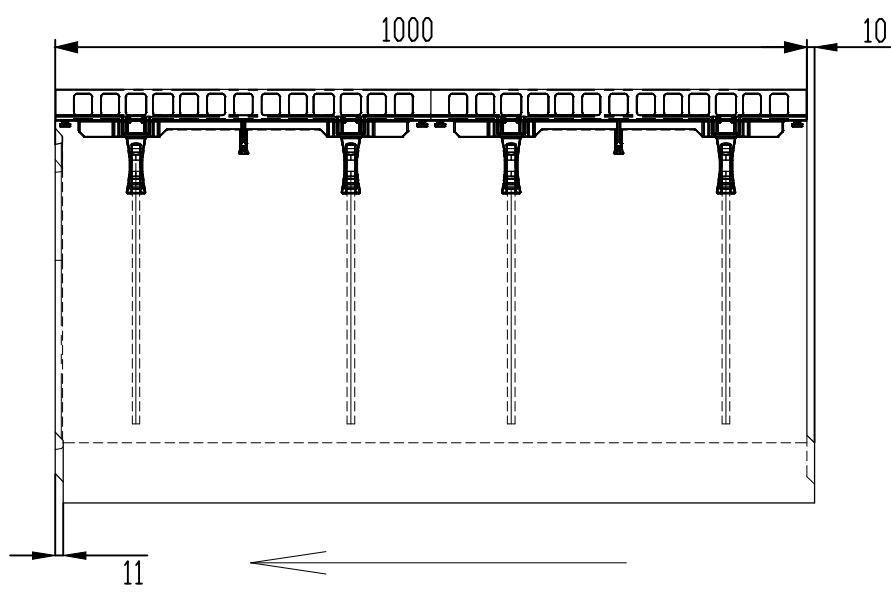

Справ. №

Подп. и дата	Подп. и дата
Изм. № подл.	Изм. № подл.
Интв. № дубл.	Интв. № дубл.
Взам. инв. №	Взам. инв. №

Изм.	Лист	№ докум.	Подп.	Дата
Разраб.				
Пров.				
Т. контр.				
И. контр.				
УТВ.				

Арт.40740164

Лит.	Масса	Масштаб
	279	1:10
Лист 1	Листов 1	
BGM Массивный лоток DN 400, No.20-0 без уклона кл.А В С D E F.		
GIDROLICA www.gidrolica.ru т:+7(495)221-50-19 +7(495)221-60-66