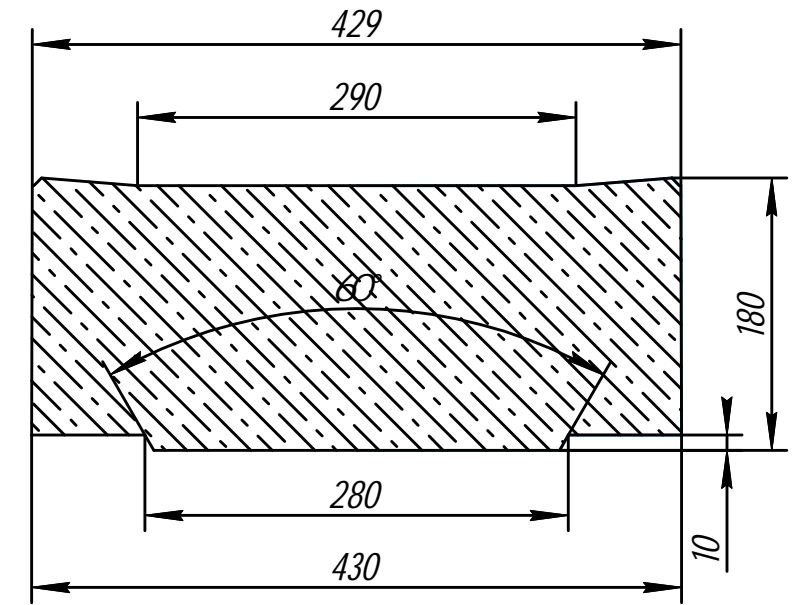

Арт. 47030011

A-A

Б-Б

Б

A

A

Б

Инв. № подл.	Взам. инв. №

						Арт. 47030011			
Изм.	Кол.уч.	Лист	№ док.	Подп.	Дата	Крышка лотка бетонная КЛБ 100.43.18-А15 DN300	Стадия	Масса	Масштаб
								177 кг	1:5
						Объем бетона - 0,074 м³	Лист	Листов	Gidrolica